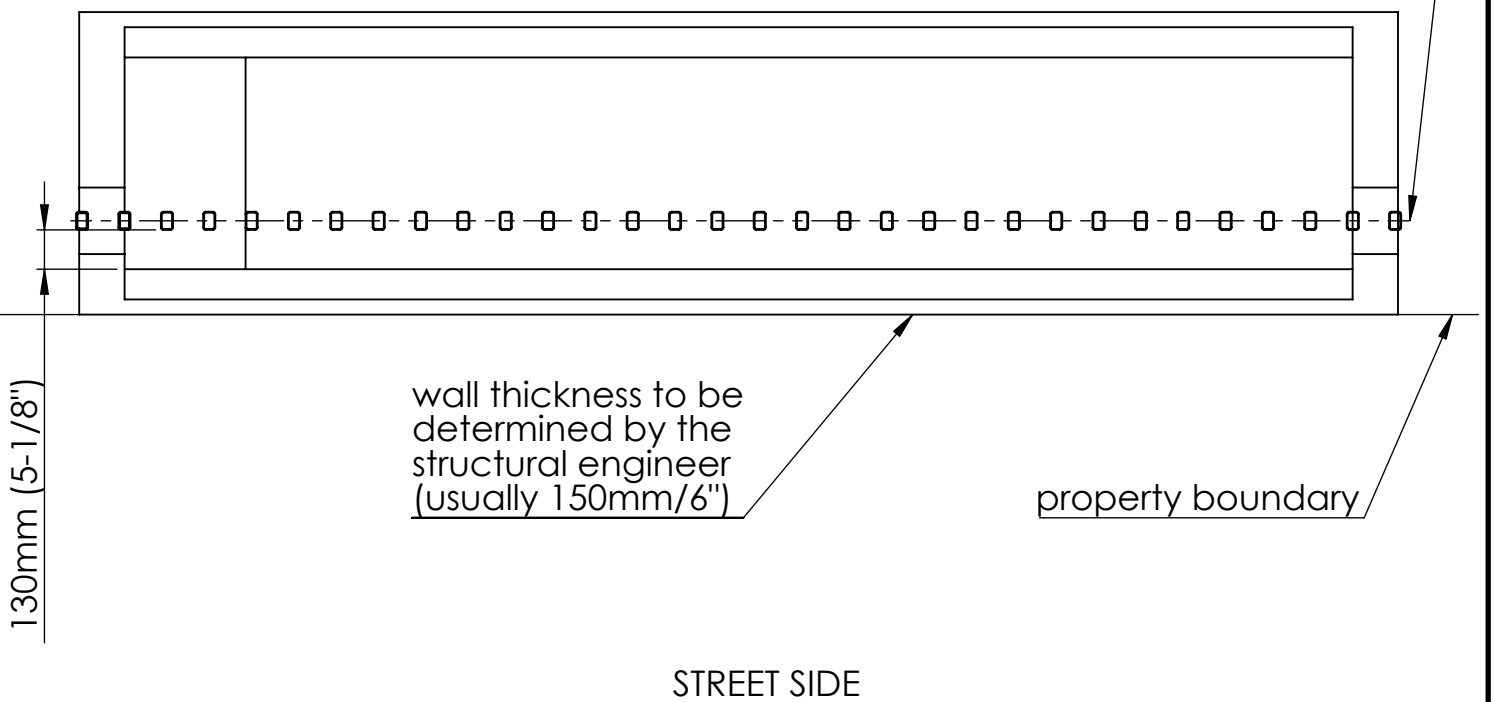

concrete vault position on the property plot (single gate section)

PROPERTY SIDE

gate/fence
centreline

FancyFence GmbH
Strasse der Jugend 18
14974 Ludwigfelde Deutschland

Tel. +49 3378 888 99 80
e-mail: info@fancyfence.de