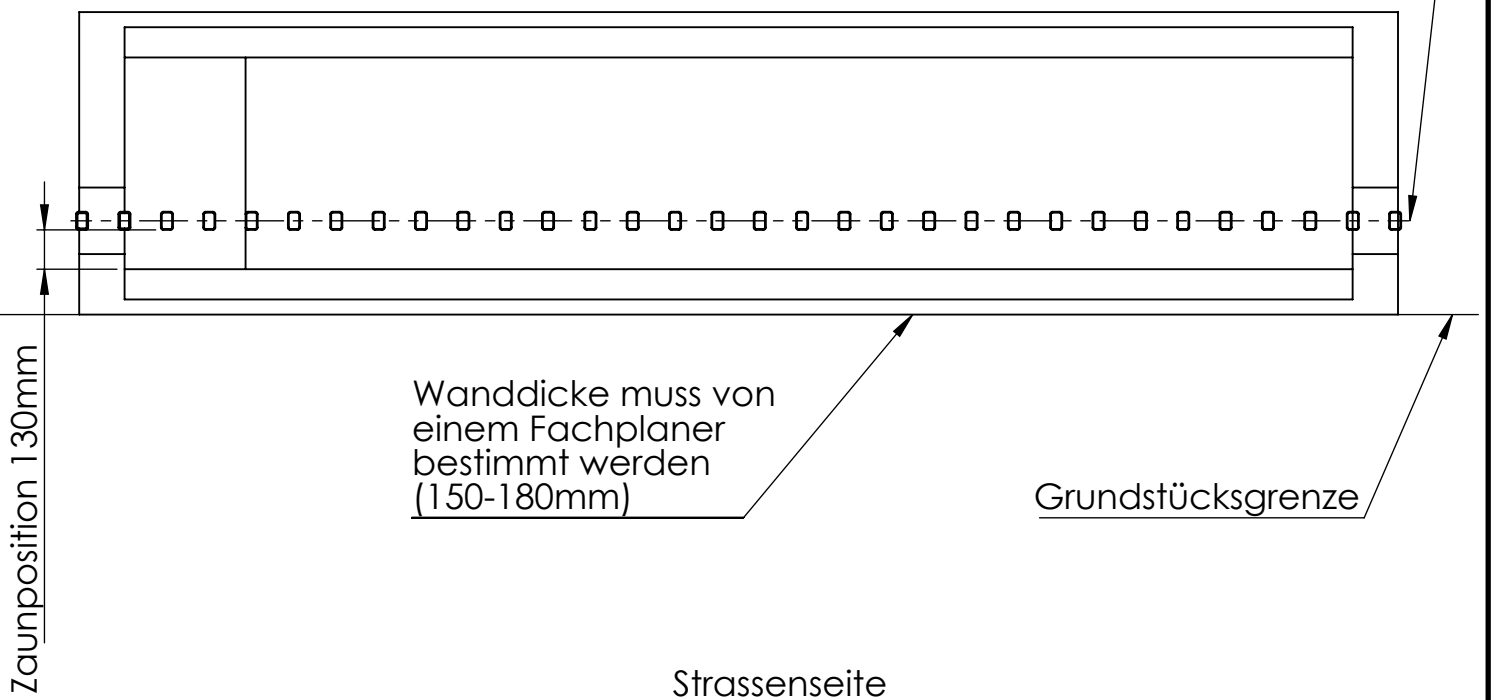

Lage des Stahlbetonschachtes auf dem Grundstück

Grundstück/Hausseite

Tor- /
Zaunachse

FancyFence GmbH
Strasse der Jugend 18
14974 Ludwigsfelde
Deutschland

Tel. +49 3378 888 99 80
e-mail: info@fancyfence.de